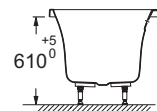

- Poids : 23 kg
- Type d'installation : Encastré
- Forme : Rectangulaire
- Diamètre de bonde : 5,2 cm
- LIVRÉ AVEC : Pieds réglables Quick clip
- Disponible avec système balnéo

Produits liés

- E70174 : Vidage avec bonde à recouvrement

Dessin technique

Mm	E60342	E60270	E60269	E60341	E60268	E60340
A	1997 ⁻³	1900 ⁻³	1800 ⁻³	1697 ⁻³	1700 ⁻³	1697 ⁻³
B	1000 ⁻³	900 ⁻³	800 ⁻³	800 ⁻³	750 ⁻³	700 ⁻³
C	1350	1240	1140	1040	1040	1040
D	695	595	495	495	395	395
E	900	900	740	580	580	580
F	450	350	250	250	250	180
G min/max	115/179	130/185	134/185	120/184	133/193	120/184
H min/max	604/668	600/660	596/647	600/663	595/655	602/666
I	80	90	75	80	80	80
J	1040	840	740	740	740	740

	Acrylique		Laqué		
	Blanc	Prix HT (€)	Blanc	Gris	Prix HT (€)
Tablier frontal					
190 cm	-	-	E6T22-G1C	E6T22-442	465,00
180 cm	E6962-00	416,67	E6T21-G1C	E6T21-442	465,00
170 cm	E6961-00	416,67	-	-	-
Tablier latéral					
90 cm	-	-	E6T25-G1C	E6T25-442	299,17
80 cm	E6964-00	260,00	E6T24-G1C	E6T24-442	299,17
75 cm	E6963-00	260,00	-	-	-

Description : Baignoire 180 x 80 cm. E60269. Collection : EVOK. Dimensions : 180 x 80 cm. Poids : 23 kg. Matériau : Acrylique. Type d'installation : Encastré. Volume : 260/190. Forme : Rectangulaire. Hauteur des pieds : de 13,4 à 18,5 cm. Diamètre de bonde : 5,2 cm. OPTIONS : Coussin repose-tête. LIVRÉ AVEC : Pieds réglables Quick clip. DIMENSIONS FOND DE CUVE : 114 x 49,5 cm. Disponible avec système balnéo.