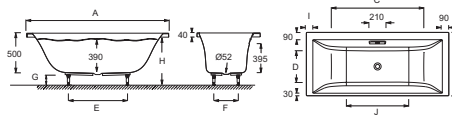

Bénéfices installateurs

- PIEDS RÉGLABLES : Système Quick Clip

Caractéristiques techniques

- Dimensions : 180 x 80 cm
- Matériau : Acrylique
- Volume : 260/190
- Hauteur des pieds : de 13,4 à 18,5 cm
- OPTIONS : Coussin repose-tête
- DIMENSIONS FOND DE CUVE : 114 x 49,5 cm

- Poids : 23 kg
- Type d'installation : Encastré
- Forme : Rectangulaire
- Diamètre de bonde : 5,2 cm
- LIVRÉ AVEC : Pieds réglables Quick clip
- Disponible avec système balnéo

Produits liés

- E70174 : Vidage avec bonde à recouvrement

Dessin technique

Mm	E60342	E60270	E60269	E60341	E60268	E60340
A	1997 ⁻³	1900 ⁻³	1800 ⁻³	1697 ⁻³	1700 ⁻³	1697 ⁻³
B	1000 ⁻³	900 ⁻³	800 ⁻³	800 ⁻³	750 ⁻³	700 ⁻³
C	1350	1240	1140	1040	1040	1040
D	695	595	495	495	395	395
E	900	900	740	580	580	580
F	450	350	250	250	250	180
G min/max	115/179	130/185	134/185	120/184	133/193	120/184
H min/max	604/668	600/660	596/647	600/663	595/655	602/666
I	80	90	75	80	80	80
J	1040	840	740	740	740	740

Description : Baignoire 180 x 80 cm. E60269. Collection : EVOK. Dimensions : 180 x 80 cm. Poids : 23 kg. Matériau : Acrylique. Type d'installation : Encastré. Volume : 260/190. Forme : Rectangulaire. Hauteur des pieds : de 13,4 à 18,5 cm. Diamètre de bonde : 5,2 cm. OPTIONS : Coussin repose-tête. LIVRÉ AVEC : Pieds réglables Quick clip. DIMENSIONS FOND DE CUVE : 114 x 49,5 cm. Disponible avec système balnéo.